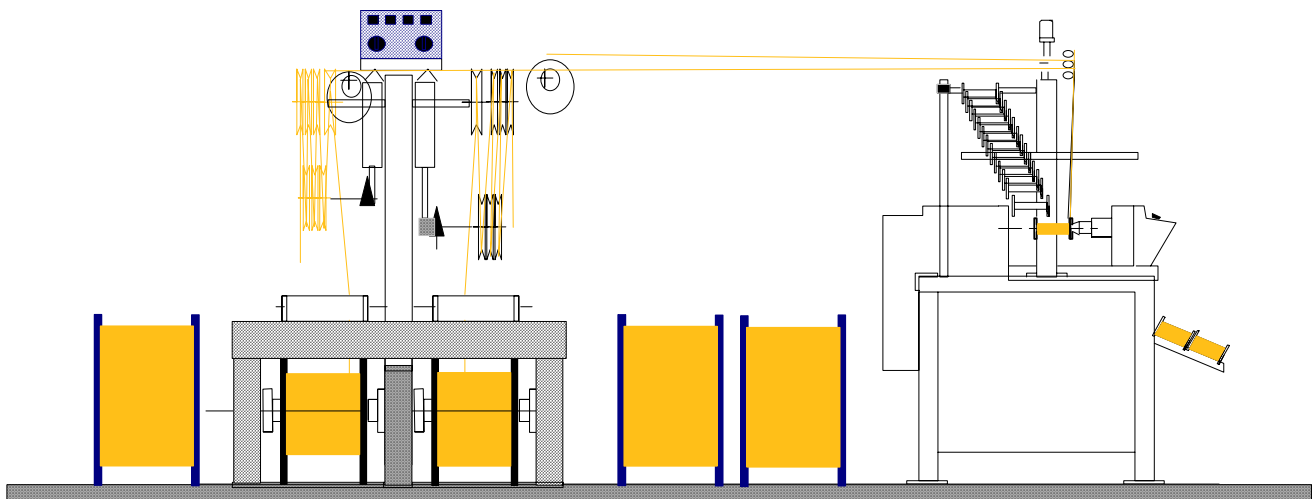

DEROULEUR DOUBLE "SV2x630 400 CC 1000"

PRODUITS

- Multifils de cuivre de 4X0.10 à 12x0.50
- Fils simples en cuivre et acier
- Cordes 7 x 0.10

UTILISATION

EN ALIMENTATION

A:

- Lignes d'isolement
- Bobinoirs pour la preparation des bobines de tressage
- Lignes de repassage rapides

BOBINES

630 DIN
600 DIN
560 DIN
400 DIN

Contre-pointes pneumatiques avec sécurité électrique et pneumatique

Traction bobine avec flangia de caoutchouc

- VITESSE: 1000 mt/min. sur bobine avec fut 400 mm.
- TENSION : Sur le produit réglable aussi avec machine en mouvement, le tir de travail pourra être changé de 2.5 à 25 N (da 0.250 a 2.5 Kg), un regulateur pneumatique relieving garantira la précision de tir sur le produit.
- ALARMS: Protections ouvertes, contre-pointe ouverte, dancier haut, dancier bas et sans air. Frein d'urgence à disque.